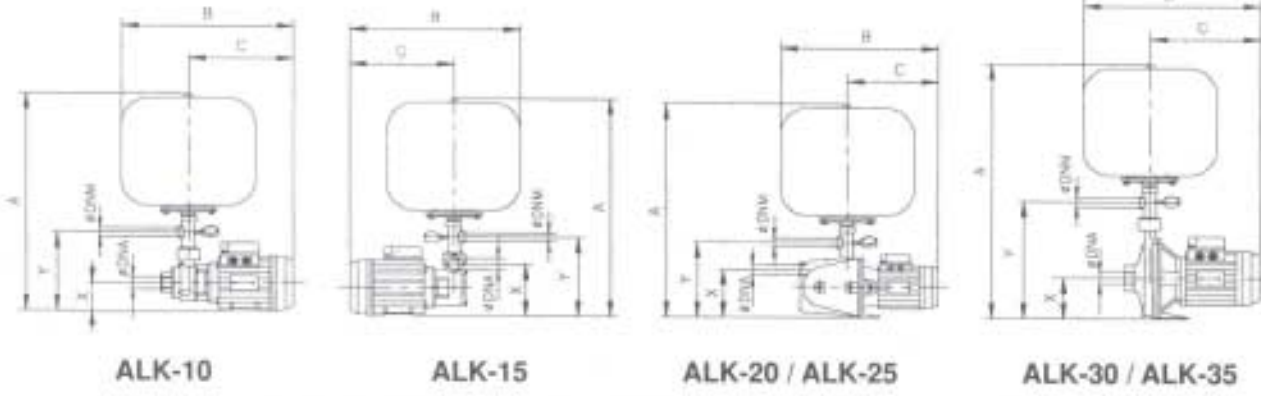

ALARKO HİDROFORLARI - ALK Serisi

TEKNİK ÖZELLİKLER ve BOYUTLAR

ALK-10

ALK-15

ALK-20 / ALK-25

ALK-30 / ALK-35

TİPİ	Basınç Ayarları mSS		Pompa Debisi (max) m³/saat	Pompa Adedi	Motor Gücü HP	Tank Adedi ve Hacmi lt	Su Bağlantıları		Boyutlar mm					Ağırlık Kg
	Çalıştırma	Durdurma					Giriş	Çıkış	A	B	C	X	Y	
ALK-10	16	30	1,7	1	0,5	1x24	1"	1"	570	388	213	63	190	10
ALK-15	22	37	2,1	1	0,75	1x24	1"	1"	600	416	241	121	220	14
ALK-20	25	35	2,1	1	0,8	1x24	1"	1"	590	440	265	145	210	19
ALK-25	32	42	2,4	1	1	1x24	1"	1"	590	455	280	145	210	20
ALK-30	22	32	5,4	1	1	1x24	1"	1"	660	415	240	100	280	19
ALK-35	30	39	7,5	1	1,5	1x24	1"	1"	685	415	240	105	305	24

* mSS - metre su sütunu; 10 mSS=1 bar, ** 1 HP=0.736 kW.

* Bildirilen debiler, hidroforun çalıştırma basıncında vereceği debidir.

* Motorlar 220 V, 50 Hz.

- Tek ev, villa veya küçük apartman, çiftlik, küçük işyeri, büfe vb. gibi yerler için özel tasarım.
- Küçük boyutuyla yer kaplamaz.
- Pompanın basma ağızı üzerine monte edilmiş membranlı tank, basınç şalteri ve manometreden oluşan komple, tam otomatik sistem.
- Hidrofor pompa şasesinin üzerinde, ayrıca şase gerekmez.
- Monofazedir. Elektrik panosuna gerek yoktur.
- ALK 20 ve ALK 25 tipleri 9 metreye kadar emiş yapabilir.