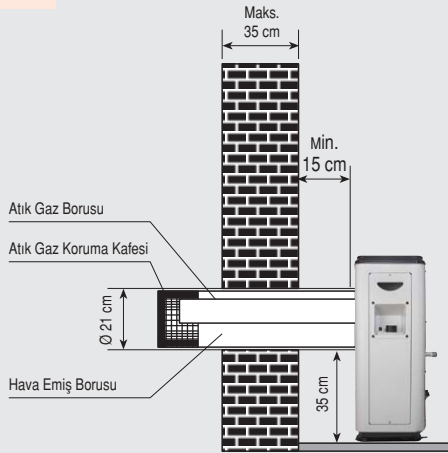

Teknik Özellikler

Model	Hermetik		Bacalı	
	AHS 6	AHS 9	ABS 9F	ABS 12F
Tip	C 11		B II BS	
Kategori	II 2 H 3 +			
Nominal Kapasite	kCal/saat	6.000	9.000	12.000
Nominal Kapasite	kW	7	10,5	14
Doğalgaz Giriş Basıncı	mbar	20		20
Doğalgaz Tüketimi	m ³ /saat	0,82	1,23	1,63
LPG Giriş Basıncı	mbar	30		30
LPG Tüketimi	kg/saat	0,64	0,95	1,26
Fan 220/230 V 20W		-		Var
Atık Gaz Boru Çapı	mm	200		100
Adaptör Boru Çapı	mm	-		100-130
Boyutlar (Net) YxGxD	mm	704x850x315		704x850x315
Boyutlar (Ambalajlı) YxGxD	mm	800x895x340		800x895x340
Ağırlık (Net)	kg	33,3		34
Ağırlık (Ambalajlı)	kg	35,6		37,5
Gaz Valfi		Termostatlı Otomatik		Termostatlı Otomatik
Ateşleme		Piezo Çakmak		Piezo Çakmak

Doğalgaz alt ısıl değeri: 8.500 kCal/m³. LPG alt ısıl değeri: 11.000 kCal/kg.

Boyutlar

Sipariş Notasyonu

Hermetik

Bacalı

Not: Teknolojik gelişmeler nedeniyle değişiklik hakkı saklıdır.

ALARKO

ALARKO CARRIER
SANAYİ VE TİCARET A.Ş.