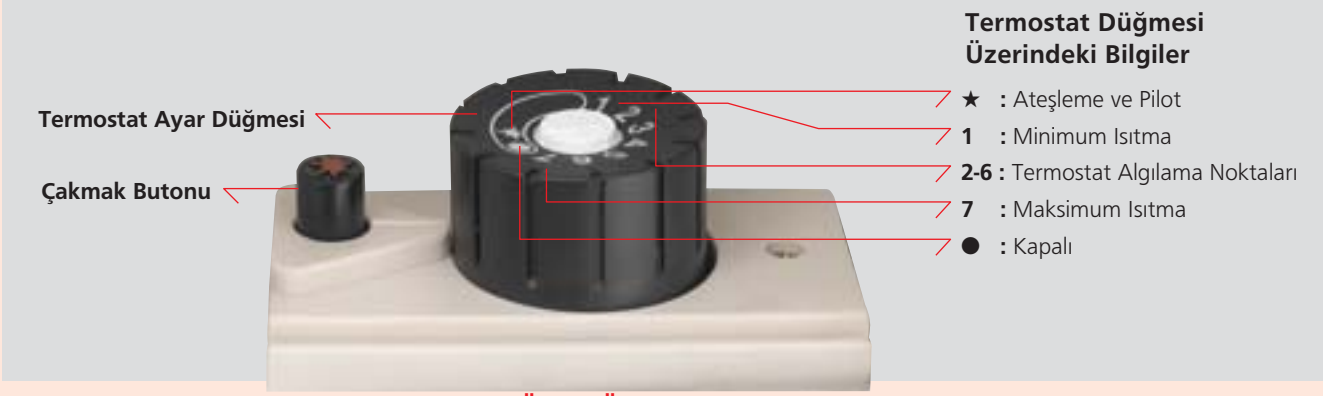

Termostat Ayar Düğmesi

Çakmak Butonu

Termostat Düğmesi Üzerindeki Bilgiler

- ★ : Ateşleme ve Pilot
- 1 : Minimum Isıtma
- 2-6 : Termostat Algılama Noktaları
- 7 : Maksimum Isıtma
- : Kapalı

Üstün Özellikler

Brülör

Yüksek sıcaklığa ve ısı gerilmelere dayanıklı paslanmaz çelik malzeme. Gaz ve havanın homojen karışımı ile sessiz, verimli ve kararlı yanma. Özel tasarımıyla uzun ömürlü.

Gaz valfi

Yedi kademeli termostatı ile ortam ısı istenen sıcaklıkta tutularak gereksiz yakıt tüketimi engellenir. A kalite ithal malzemeler kullanılır.

Pilot Alev- Termo Eleman- Magnet Ventil Emniyet Sistemi

Pilot alevin sönmesi durumunda, gaz otomatik kesilerek tam ve kesin emniyet sağlanır.

Fan

İstenilen ortam sıcaklığına hızlı ulaşarak konforlu ısınma sağlanır. Homojen ısı dağılımı elde edilir.

- ✓ Yakıtı yüksek verim ve mavi alevle yakar.
- ✓ Kaliteli ve üstün fonksiyonlara sahip gaz kontrol sistemleri ile kolay ve sorunsuz çalışır.
- ✓ Basınç ayar regülatörüne sahiptir. Şebekedeki basınç yükselmelerinden etkilenmez.
- ✓ Yanma hücresinin tüm yüzeyleri kaliteli emaye ile kaplanmıştır.
- ✓ Otomatik ateşlemelidir. Kibrit ve çakmak kullanılmaya ihtiyaç duymaz.
- ✓ Doğalgazdan tüpgaza rahatlıkla dönüştürülebilir. Atıkgaz borusu özel alüminyumdan yapılmış olup ısıya ve atmosfer şartlarına mukavimdir.
- ✓ Kaliteli ve üstün fonksiyonlara sahip gaz kontrol sistemi ile kolay ve güvenli çalışır.

Emniyet Elemanları

- ✓ Pilot alevli-termoeleman ve magnet ventil emniyetlidir.
- ✓ Baca emniyet termostatı sayesinde tam güvenlidir. Bacalı modelde baca çekişinin yetersiz olması veya hermetik modelde atıkgaz sisteminde çekişin olmaması durumunda sensör sobanın çalışmasını durdurur, pilot alevi söner ve gaz otomatik olarak kesilir.