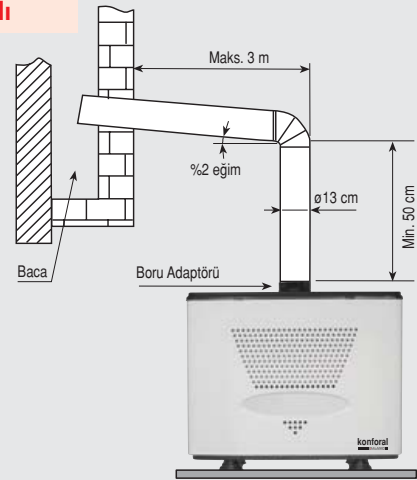

Doğalgaz alt ısıl değeri: 8.500 kCal/m³. LPG alt ısıl değeri: 11.000 kCal/kg.

Boyutlar

Sipariş Notasyonu

Hermetik

Bacalı

Not: Teknolojik gelişmeler nedeniyle değişiklik hakkı saklıdır.

ALARKO

ALARKO CARRIER
SANAYİ VE TİCARET A.Ş.