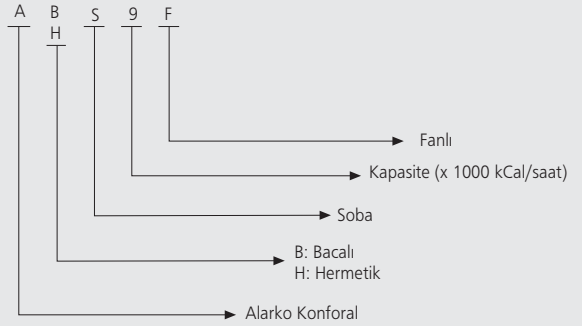

Doğalgaz alt ısıl değeri: 8.500 kCal/m³. LPG alt ısıl değeri: 11.000 kCal/kg.

Boyutlar

Sipariş Notasyonu

Hermetik

Bacalı

Not: Teknolojik gelişmeler nedeniyle değişiklik hakkı saklıdır.

ALARKO

ALARKO CARRIER
SANAYİ VE TİCARET A.Ş.