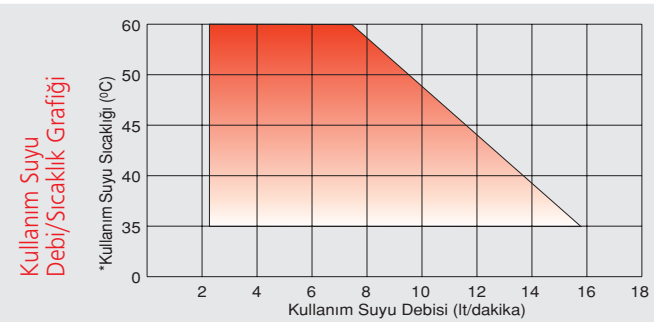

TEKNİK ÖZELLİKLER		Hermetik HR 20-HE	Bacalı HR 20-AE
Nominal Kapasite	kW	23,26	
	kcal/saat	20.000	
Nominal Kapasitede Verim	%	90,6	88,1
Baca Sistemi		Hermetik	Bacalı
Ateşleme Sistemi		Elektronik	
ISITMA DEVRESİ			
Sıcaklık Aralığı	°C	30-80	
Basınç (Maks./Min.)	bar	3,0/1	
Genleşme Tankı Hacmi/Basıncı	l /bar	6/1	
Donma Koruması Çalışma Sıcaklığı		(Pompa çalışması) 8°C/(Yanma başlaması) 6°C	
KULLANIM SUYU DEVRESİ			
Sıcaklık Aralığı	°C	35-60	
Basınç (Maks./Min.)	bar	8 / 0,2	
Min. Kullanım Suyu Debisi	l/dak	2,3	
Maks. Kullanım Suyu Debisi (ΔT=25°C) l / dak		13,5	
FİZİKSEL ÖZELLİKLER			
Baca Çapı	mm	60/100	130
Boyutlar (Genişlik/Yükseklik/Derinlik)	mm	394x770x325	
Ağırlık (Brüt/Net)	kg	40/37	35/32
Isıtma Gidiş/Dönüş Bağlantıları	A/B	3/4"	
Kullanım Suyu Giriş/Çıkış Bağlantıları	D/C	1/2"	
Gaz Bağlantısı	E	1/2"	
Elektrik Bağlantısı		~1, 230 V, 50Hz	
Sigorta	A	4	
Elektrik Tüketimi	W	130	95
Elektriksel Koruma Sınıfı		IPX4D	

*Giriş suyu sıcaklığı 15°C