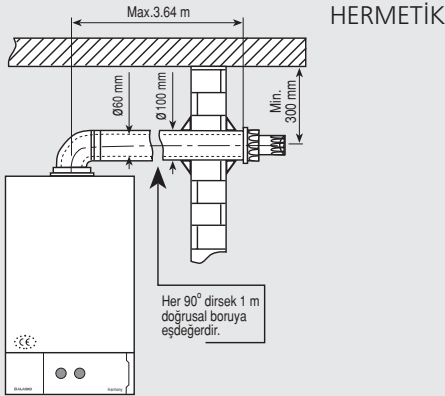

Yeni Alarko Harmony Kombi...

SİPARİŞ NOTASYONU

TEKNİK ÖZELLİKLER		Hermetik HR 20-HE	Bacalı HR 20-AE
Nominal Kapasite	kW	23,26	
	kcal/saat	20.000	
Nominal Kapasitede Verim	%	90,6	88,1
Baca Sistemi		Hermetik	Bacalı
Ateşleme Sistemi		Elektronik	
ISITMA DEVRESİ			
Sıcaklık Aralığı	°C	30-80	
Basınç (Maks./Min.)	bar	3,0/1	
Genleşme Tankı Hacmi/Basıncı	l /bar	6/1	
Donma Koruması Çalışma Sıcaklığı		(Pompa çalışması) 8°C/(Yanma başlaması) 6°C	
KULLANIM SUYU DEVRESİ			
Sıcaklık Aralığı	°C	35-60	
Basınç (Maks./Min.)	bar	8 / 0,2	
Min. Kullanım Suyu Debisi	l/dak	2,3	
Maks. Kullanım Suyu Debisi (ΔT=25°C) l / dak		13,5	
FİZİKSEL ÖZELLİKLER			
Baca Çapı	mm	60/100	130
Boyutlar (Genişlik/Yükseklik/Derinlik)	mm	394x770x325	
Ağırlık (Brüt/Net)	kg	40/37	35/32
Isıtma Gidiş/Dönüş Bağlantıları	A/B	3/4"	
Kullanım Suyu Giriş/Çıkış Bağlantıları	D/C	1/2"	
Gaz Bağlantısı	E	1/2"	
Elektrik Bağlantısı		~1, 230 V, 50Hz	
Sigorta	A	4	
Elektrik Tüketimi	W	130	95
Elektriksel Koruma Sınıfı		IPX4D	