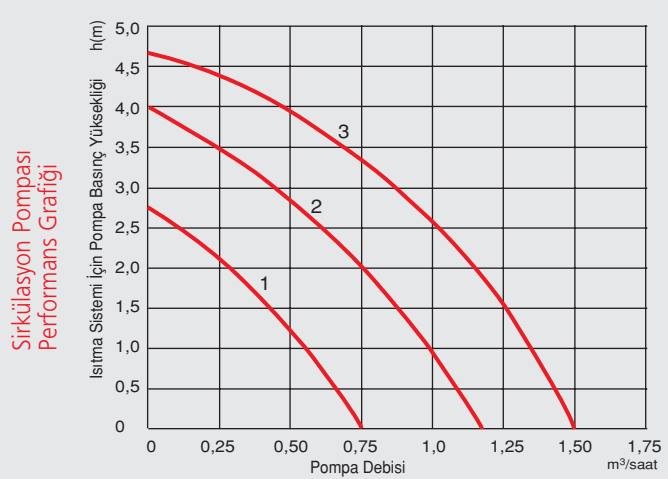

TEKNİK ÖZELLİKLER		Hermetik HR 20-HE	Bacalı HR 20-AE
Nominal Kapasite	kW	23,26	
	kcal/saat	20.000	
Nominal Kapasitede Verim	%	90,6	88,1
Baca Sistemi		Hermetik	Bacalı
Ateşleme Sistemi		Elektronik	
ISITMA DEVRESİ			
Sıcaklık Aralığı	°C	30-80	
Basınç (Maks./Min.)	bar	3,0/1	
Genleşme Tankı Hacmi/Basıncı	l /bar	6/1	
Donma Koruması Çalışma Sıcaklığı		(Pompa çalışması) 8°C/(Yanma başlaması) 6°C	
KULLANIM SUYU DEVRESİ			
Sıcaklık Aralığı	°C	35-60	
Basınç (Maks./Min.)	bar	8 / 0,2	
Min. Kullanım Suyu Debisi	l/dak	2,3	
Maks. Kullanım Suyu Debisi (ΔT=25°C) l / dak		13,5	
FİZİKSEL ÖZELLİKLER			
Baca Çapı	mm	60/100	130
Boyutlar (Genişlik/Yükseklik/Derinlik)	mm	394x770x325	
Ağırlık (Brüt/Net)	kg	40/37	35/32
Isıtma Gidiş/Dönüş Bağlantıları	A/B	3/4"	
Kullanım Suyu Giriş/Çıkış Bağlantıları	D/C	1/2"	
Gaz Bağlantısı	E	1/2"	
Elektrik Bağlantısı		~1, 230 V, 50Hz	
Sigorta	A	4	
Elektrik Tüketimi	W	130	95
Elektriksel Koruma Sınıfı		IPX4D	

*Giriş suyu sıcaklığı 15°C