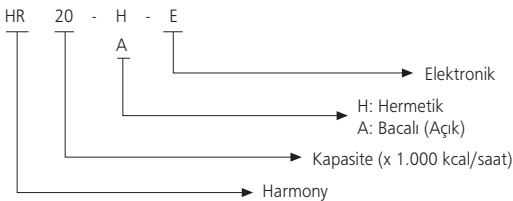

Yeni Alarko Harmony Kombi...

SİPARİŞ NOTASYONU

TEKNİK ÖZELLİKLER		Hermetik HR 20-HE	Bacalı HR 20-AE
Nominal Kapasite	kW	23,26	
	kcal/saat	20.000	
Nominal Kapasitede Verim	%	90,6	88,1
Baca Sistemi		Hermetik	Bacalı
Ateşleme Sistemi		Elektronik	
ISITMA DEVRESİ			
Sıcaklık Aralığı	°C	30-80	
Basınç (Maks./Min.)	bar	3,0/1	
Genleşme Tankı Hacmi/Basıncı	l /bar	6/1	
Donma Koruması Çalışma Sıcaklığı		(Pompa çalışması) 8°C/(Yanma başlaması) 6°C	
KULLANIM SUYU DEVRESİ			
Sıcaklık Aralığı	°C	35-60	
Basınç (Maks./Min.)	bar	8 / 0,2	
Min. Kullanım Suyu Debisi	l/dak	2,3	
Maks. Kullanım Suyu Debisi (ΔT=25°C) l / dak		13,5	
FİZİKSEL ÖZELLİKLER			
Baca Çapı	mm	60/100	130
Boyutlar (Genişlik/Yükseklik/Derinlik)	mm	394x770x325	
Ağırlık (Brüt/Net)	kg	40/37	35/32
Isıtma Gidiş/Dönüş Bağlantıları	A/B	3/4"	
Kullanım Suyu Giriş/Çıkış Bağlantıları	D/C	1/2"	
Gaz Bağlantısı	E	1/2"	
Elektrik Bağlantısı		~1, 230 V, 50Hz	
Sigorta	A	4	
Elektrik Tüketimi	W	130	95
Elektriksel Koruma Sınıfı		IPX4D	