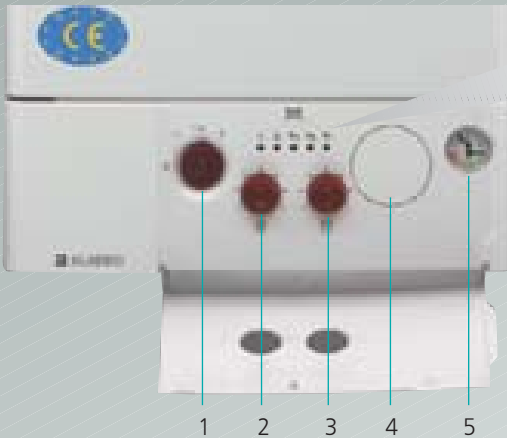

Ergonomik Kontrol Paneli

Yeni tasarlanan kontrol paneliyle daha kolay kullanım.

1. 1 Yaz-Kış Konum Anahtarı
2. 2 Kalorifer Devresi Sıcaklık Ayar Anahtarı
3. 3 Kullanım Suyu Sıcaklık Ayar Anahtarı
4. 4 Program saati, timer (Opsiyonel)
5. 5 Sıcaklık-Basınç Göstergesi