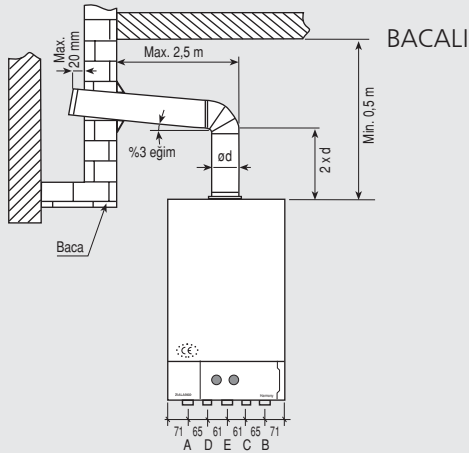

Yeni Alarko Harmony Kombi...