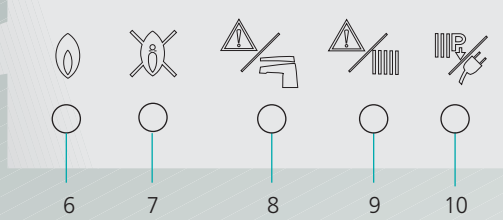

Kullanım Sıcak Su Eşanjörü:
Paslanmaz çelik plaka eşanjör. Uzun ömürlü. Anında yüksek debide kullanım sıcak suyu sağlama olanağı.

Montaj Kiti:
Estetik ve kaliteli montaj için cihazla birlikte montaj kiti verilir.

Ergonomik Kontrol Paneli

Yeni tasarlanan kontrol paneliyle daha kolay kullanım.

- 1 Yaz-Kış Konum Anahtarı
- 2 Kalorifer Devresi Sıcaklık Ayar Anahtarı
- 3 Kullanım Suyu Sıcaklık Ayar Anahtarı
- 4 Program saati, timer (Opsiyonel)
- 5 Sıcaklık-Basınç Göstergesi